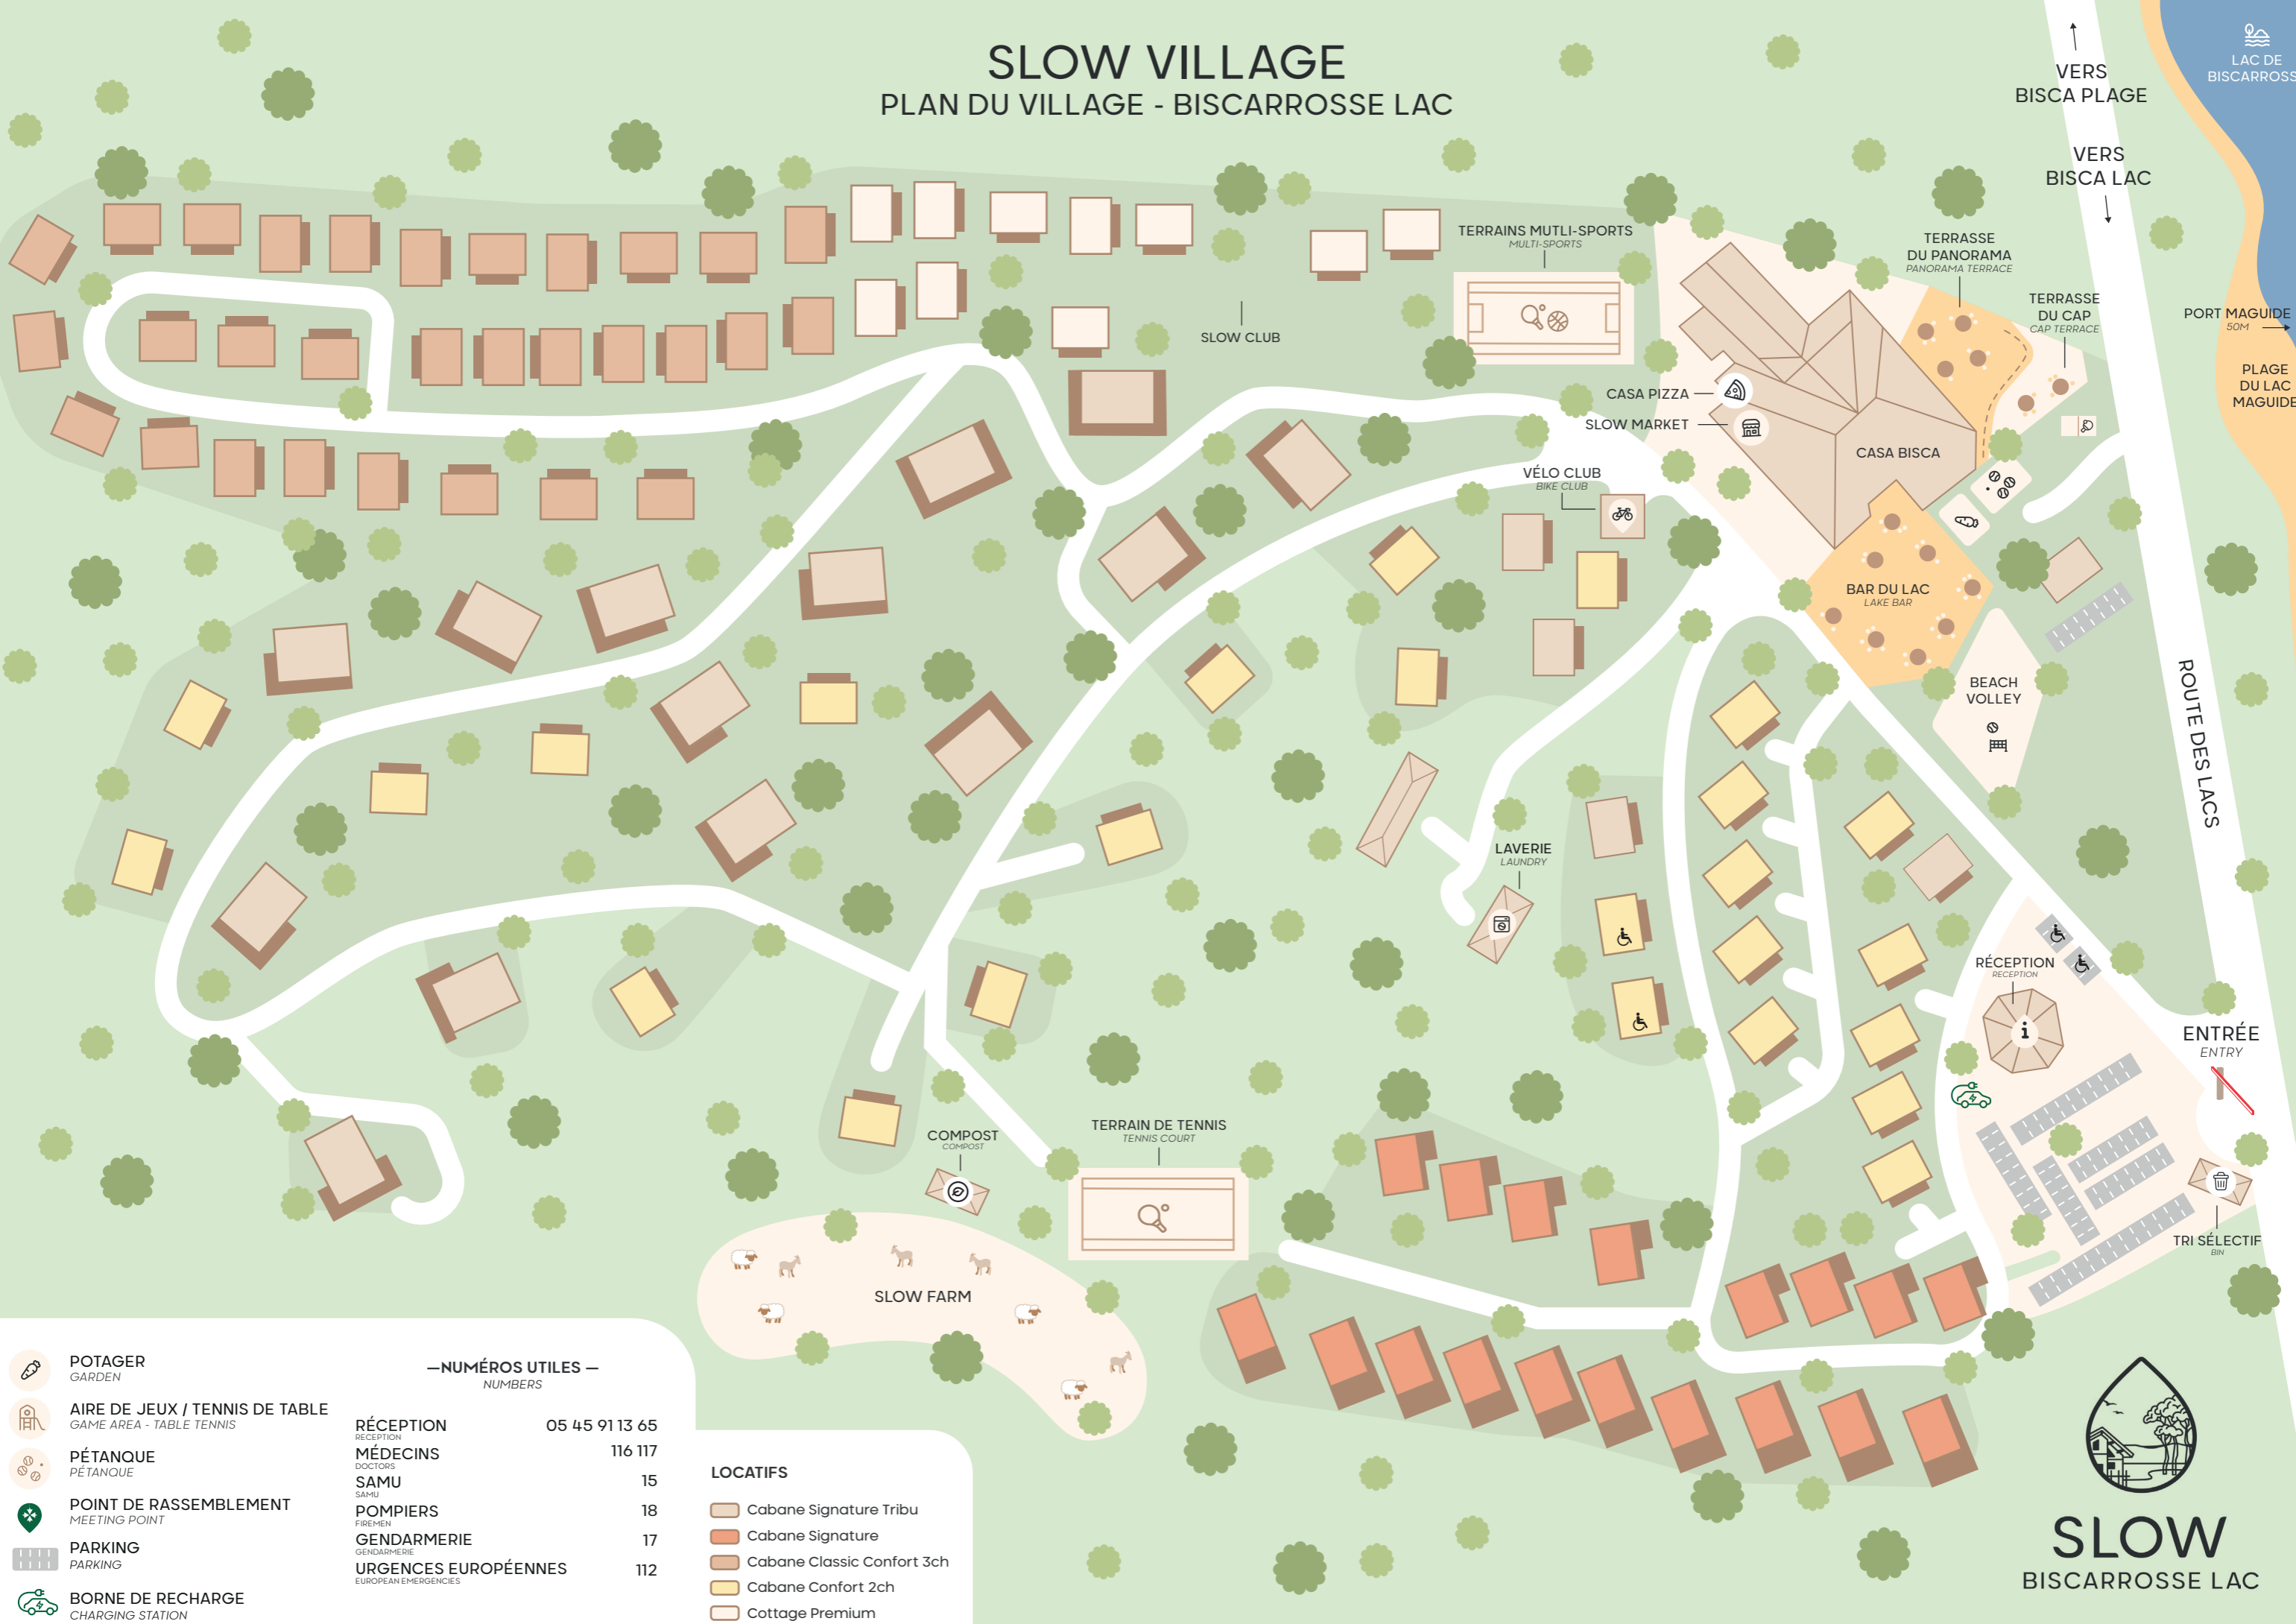

SLOW VILLAGE

PLAN DU VILLAGE - BISCARROSSE LAC

-  POTAGER
GARDEN
-  AIRE DE JEUX / TENNIS DE TABLE
GAME AREA - TABLE TENNIS
-  PÉTANQUE
PÉTANQUE
-  POINT DE RASSEMBLEMENT
MEETING POINT
-  PARKING
PARKING
-  BORNE DE RECHARGE
CHARGING STATION

—NUMÉROS UTILES—
NUMBERS

RÉCEPTION RECEPTION	05 45 91 13 65
MÉDECINS DOCTORS	116 117
SAMU SAMU	15
POMPIERS FIREMEN	18
GENDARMERIE GENDARMERIE	17
URGENCES EUROPÉENNES EUROPEAN EMERGENCIES	112

- LOCATIFS
-  Cabane Signature Tribu
 -  Cabane Signature
 -  Cabane Classic Confort 3ch
 -  Cabane Confort 2ch
 -  Cottage Premium

SLOW
BISCARROSSE LAC