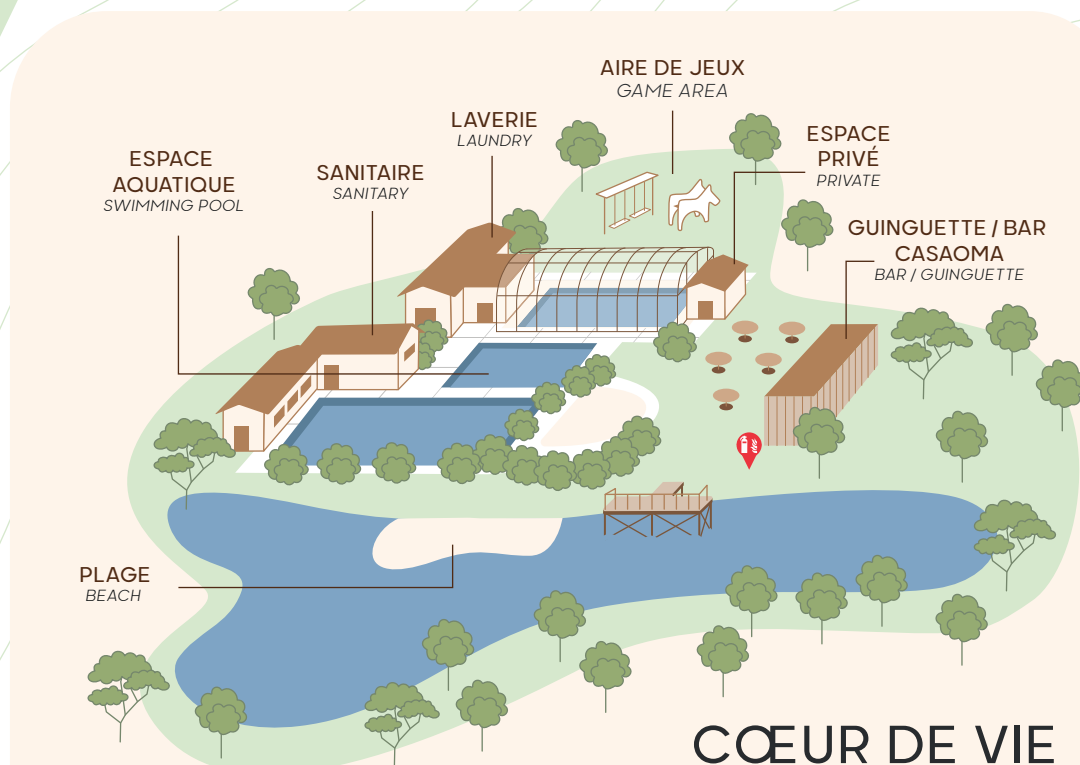

# SLOW VILLAGE

## PLAN DU VILLAGE - SÉVELLES

RÉCEPTION  
ÉPICERIE  
RECEPTION / GROCERY

ENTRÉE  
ENTRANCE

ESPACE PRIVÉ  
PRIVATE

TRI SÉLECTIF  
GARBAGE

SANITAIRE /  
LAVERIE  
SANITARY / LAUNDRY

AIRE DE JEUX  
GAME AREA

MINI-FERME  
MINI FARM

ESPACE PRIVÉ  
PRIVATE

ESPACE AQUATIQUE  
SWIMMING POOL

SANITAIRE  
SANITARY

LAVERIE  
LAUNDRY

AIRE DE JEUX  
GAME AREA

ESPACE PRIVÉ  
PRIVATE

GUINGUETTE / BAR  
CASAOMA  
BAR / GUINGUETTE

PLAGE  
BEACH